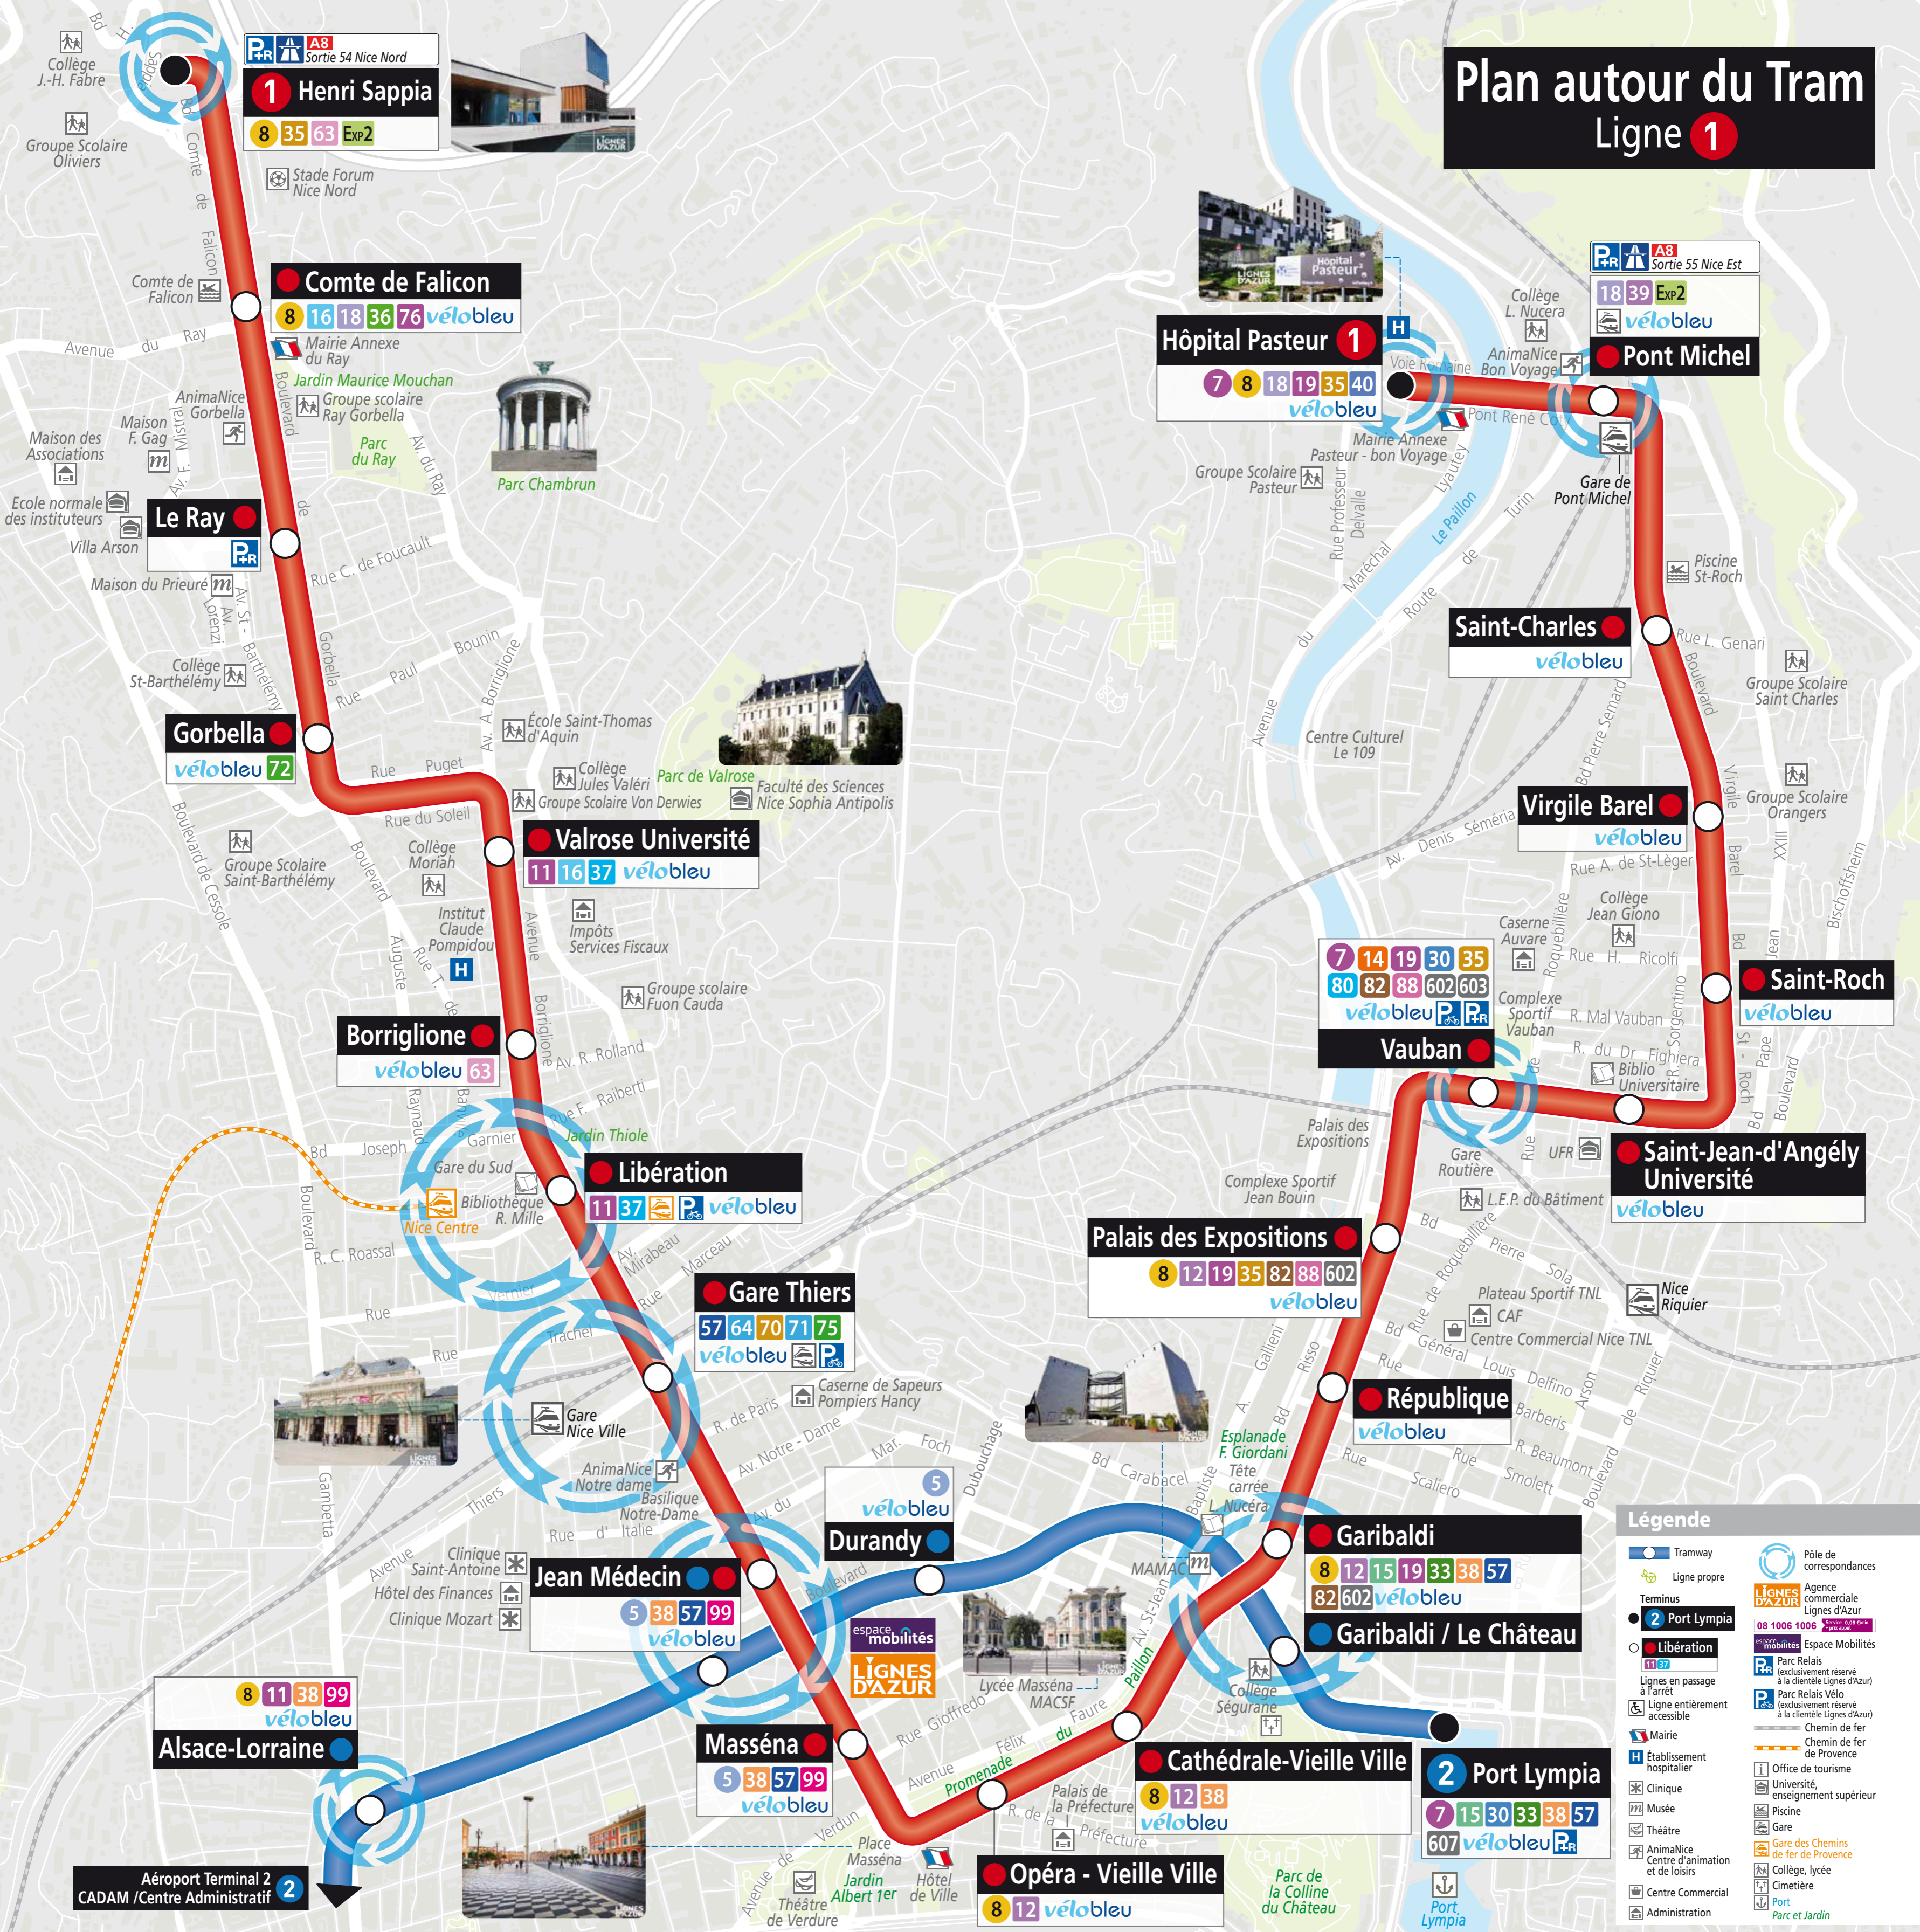

Plan autour du Tram Ligne 1

Correspondances Tramway-Bus • Connections tram bus

1. **Tram**
2. 1 Nice Hôpital Pasteur Henri Sappia
   - 2 Nice Port Lympia Aéroport Terminal 2 CADAM / Ctre Administratif
3. **Lignes à Effet Tram**
4. 5 Nice Rimiez Saint-George Rimiez Les Sources Deloye / Dubouchage
   - 7 Nice Ariane / Général Saramito Port Lympia
   - 8 Nice Las Planas / Sappia Hôpital Pasteur

1. **Lignes Essentielles**
2. 11 Nice Square Daudet Vallon des Fleurs Bella Vista
   - 12 SAINT-LAURENT-DU-VAR Centre Commercial CAP3000 Nice Palais des Expositions
   - 14 LA TRINITÉ Les Chênes Verts Nice Vauban
   - 15 SAINT-JEAN-CAP-FERRAT Port de Saint-Jean Nice Lycée Masséna
   - 16 Nice Col de Bast Chénier Collège Matisse
   - 18 Nice Riquier Saint-Sylvestre
   - 19 LEVENS Village SAINT-ANDRÉ-DE-LA-ROCHE Nice Vauban Defly / Klein

1. **Lignes de Proximité**
2. 30 Nice Vauban (boucle)
   - 33 Nice Collège Matisse Mont Boron
   - 35 Nice Cernuschi Vauban
   - 36 Nice RIMIEZ Saint-George Las Planas / Sappia
   - 37 Nice Résidence Universitaire Montebello Riquier
   - 38 Nice Gustavin / Parc Vigier Résidence des Baumettes
   - 39 Nice Complexe Sportif La Lauvette Pont Michel
   - 40 Nice Pasteur / Gassin Cimiez / Hôpital

- 57 Nice Saint-Sylvestre Riquier
- 63 Nice Cernuschi Borrighione
- 64 Nice Urfé Saint-Pancrace
- 70 Nice Urfé CPAM Entrée
- 71 Nice Gare Thiers Corniche Bellevue
- 72 Nice PN Gambetta Righi
- 75 Nice Gare Thiers Hameaux de la Costière

1. 76 SAINT-BLAISE Village ASPREMENT Village CASTAGNIERS Village Nice Place Fontaine du Temple
   - 80 VILLEFRANCHE-SUR-MER Le Gentilhomme Rochambeau Col de Villefranche
   - Nice Riquier Vauban
   - 82 EZE Plateau de la Justice Nice Vauban
   - 88 SAINT-ANDRÉ-DE-LA-ROCHE La Piscine Nice Marojade Vauban
   - 99 Nice Jean-Médecin
2. **Lignes Express**
3. Exp2 Nice Pont Michel CARROS Pôle d'échanges Pierre Servella

1. **Lignes Inter-Urbaines**
   acceptant la tarification urbaine sur le territoire de Nice Côte d'Azur + d'information sur les lignes régionales : www.zou.maregionsud.fr
2. **Service-clients ZOU**
   04 13 94 30 50
3. 602 MONACO Nice Vauban
   - 603 NICE - LAGHET LA TURBIE - MONACO / PEILLE
   - 607 MONACO Nice Square Normandie Niemen
   - 620 CANNES Gare Nice Parc Phoenix
   - 672 TOUDON GILLETTE SIGALE NICE Grand Arénas

Légende

- Tramway
- Ligne propre
- Terminus
- Port Lympia
- Libération
- Lignes en passage à l'arrêt
- Ligne entièrement accessible
- Mairie
- Établissement hospitalier
- Clinique
- Musée
- Théâtre
- AnimaNice Centre d'animation et de loisirs
- Centre Commercial
- Administration
- Pôle de correspondances
- Agence commerciale Lignes d'Azur
- 08 1006 1006 Service client
- Espace Mobilités
- Parc Relais (exclusivement réservé à la clientèle Lignes d'Azur)
- Parc Relais Vélo (exclusivement réservé à la clientèle Lignes d'Azur)
- Chemin de fer de Provence
- Office de tourisme
- Université, enseignement supérieur
- Piscine
- Gare
- Gare des Chemins de fer de Provence
- Collège, lycée
- Cimetière
- Port
- Parc et Jardin